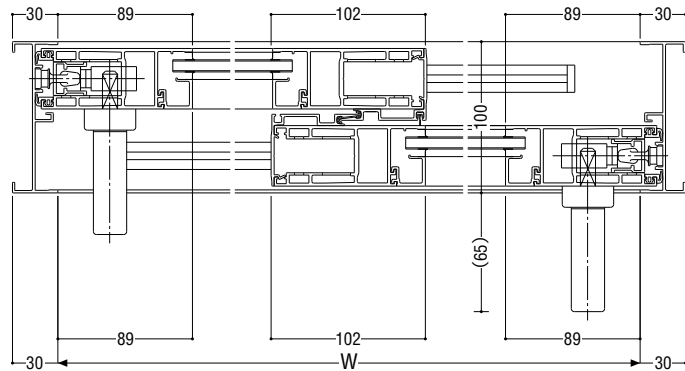

内観

※ヘーベシーベとは、ドイツ語の持ち上げ(Hebe)と、引戸(Schiebe)を組み合わせた商品名です。

ハンドル長さ

関連ページ

網戸	P. 520
共通付属品	P. 738
納まり参考図	P. 750

標準装備外部品	両面ハンドル
	鍵付片面ハンドル
	鍵付両面ハンドル
	着脱式片面ハンドル

製作制限

**S-7** <3600Pa>