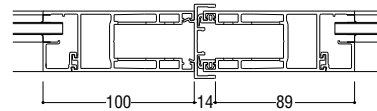

3枚建・4枚建型式大型引戸

ガラス溝幅

18mm

RC 枠

性能仕様

耐風圧性	S-7 (3600Pa)
気密性	A-4 (2等級線)
水密性	W-5 (500Pa)
遮音性	T-2 (30等級線)

関連ページ

網戸	P. 520
共通付属品	P. 738
納まり参考図	P. 750

標準装備外部品	両面ハンドル
	鍵付片面ハンドル
	鍵付両面ハンドル
	着脱式片面ハンドル

4枚建中央突合せ部

断熱防音サッシ

防音サッシ

一般サッシ

共通商品

BL認定サッシ

断熱防音サッシ (防火)

防音サッシ (防火)

共通商品 (防火)

アルミ樹脂複合サッシ

サッシ バリアフリー

換気商品

ブラインド内蔵サッシ

出窓

収納型網戸

マンション関連商品

共通付属品

商品 その他の

納まり参考図