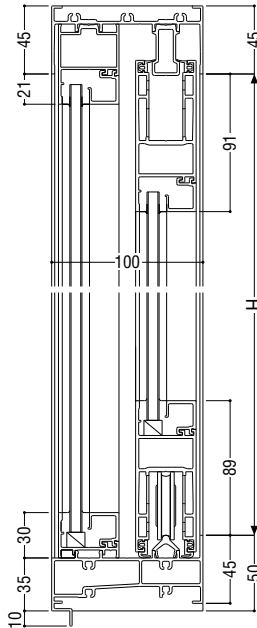

大型片引き戸

ガラス溝幅

18mm

RC 枠

性能仕様

耐風圧性	S-7 (3600Pa)
気密性	A-4 (2等級線)
水密性	W-5 (500Pa)
遮音性	T-2 (30等級線)

関連ページ

網戸	P. 520
共通付属品	P. 738
納まり参考図	P. 750

標準装備外部品	両面ハンドル
	鍵付片面ハンドル
	鍵付両面ハンドル
	着脱式片面ハンドル

製作制限

制作制限についてはP.473をご参照願います。

内動片引き