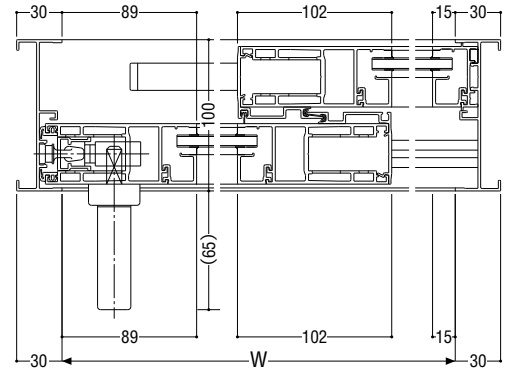

大型片引き戸

ガラス溝幅

18mm

RC 枠

性能仕様

耐風圧性	S-7 (3600Pa)
気密性	A-4 (2等級線)
水密性	W-5 (500Pa)
遮音性	T-2 (30等級線)

関連ページ

網戸	P. 520
共通付属品	P. 738
納まり参考図	P. 750

標準装備外部品	両面ハンドル
	鍵付片面ハンドル
	鍵付両面ハンドル
	着脱式片面ハンドル

製作制限

制作制限についてはP.473をご参照願います。

内動片引き