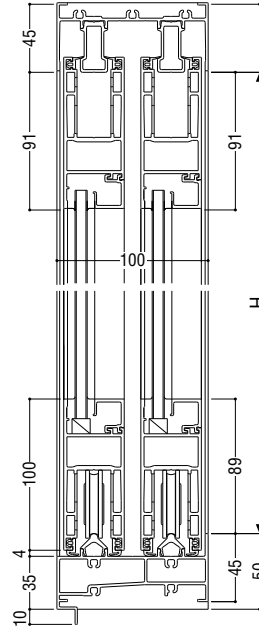

3枚建・4枚建型式大型引戸

ガラス溝幅

18mm

RC 枠

性能仕様

耐風圧性	S-7 (3600Pa)
気密性	A-4 (2等級線)
水密性	W-5 (500Pa)
遮音性	T-2 (30等級線)

関連ページ

網戸	P. 520
共通付属品	P. 738
納まり参考図	P. 750

標準装備外部品	両面ハンドル
	鍵付片面ハンドル
	鍵付両面ハンドル
	着脱式片面ハンドル

断熱防音サッシ

防音サッシ

一般サッシ

共通商品

BL認定サッシ

断熱防音サッシ (防火)

防音サッシ (防火)

共通商品 (防火)

アルミ樹脂複合サッシ

サッシ バリアフリー

換気商品

ブラインド内蔵サッシ

出窓

収納型網戸

マンション関連商品

共通付属品

商品 その他の

納まり参考図