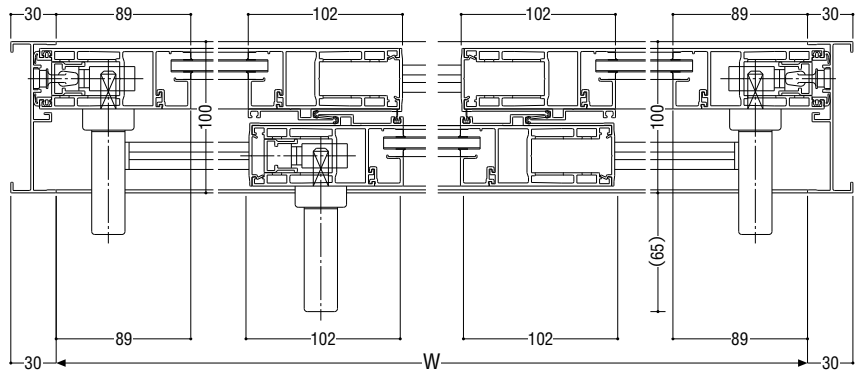

3枚建・4枚建型式大型引戸

ガラス溝幅

18mm

RC 枠

性能仕様

耐風圧性	S-7 (3600Pa)
気密性	A-4 (2等級線)
水密性	W-5 (500Pa)
遮音性	T-2 (30等級線)

関連ページ

網戸	P. 520
共通付属品	P. 738
納まり参考図	P. 750

標準装備外部品	両面ハンドル
	鍵付片面ハンドル
	鍵付両面ハンドル
	着脱式片面ハンドル

断熱防音サッシ

防音サッシ

一般サッシ

共通商品

BL認定サッシ

断熱防音サッシ (防火)

防音サッシ (防火)

共通商品 (防火)

アルミ樹脂複合サッシ

サッシ バリアフリー

換気商品

ブラインド内蔵サッシ

出窓

収納型網戸

マンション関連商品

共通付属品

商品 その他の

納まり参考図