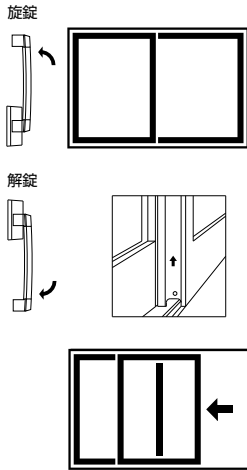

気密性 **A-4** <2等級線>

水密性 **W-5** <500Pa>

遮音性 **T-2** <30等級線>

FEヘーベシーベは、大型テラス戸や幅広窓としても使用できる超大型引戸。大型のレバーハンドルに連動された機構で、解錠時にハンドルを下げると障子が浮き上がり気密材が窓枠から離れるため摩擦抵抗がなく、開閉がスムーズです。専用の超大型網戸(オプション)も用意しています。

ご注意

- 障子一枚あたりの耐質量(耐重量)は最大250kgです。
- 障子コーナー部はすっきりとした45°とめ切り加工です。
- ハンドル操作は質量(重量)に比例して重くなりますが、走行にはあまり差はありません。
- 気密材は、高い気密性と水密性の得られるエンドレスな二重構造です。

内観

※ヘーベシーベとは、ドイツ語の持ち上げ(Hebe)と、引戸(Schiebe)を組み合わせた商品名です。

ハンドル長さ

関連ページ

網戸	P. 520
共通付属品	P. 738
納まり参考図	P. 750

標準装備外部品	両面ハンドル
	鍵付片面ハンドル
	鍵付両面ハンドル
	着脱式片面ハンドル

製作制限

**S-7** <3600Pa>