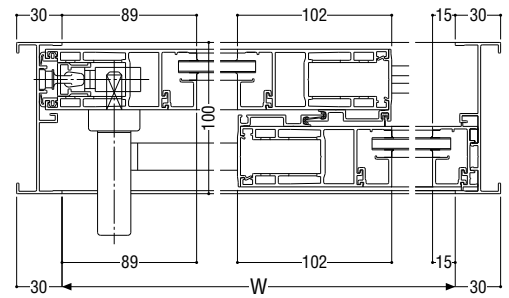

大型片引き戸

ガラス溝幅

18mm

RC 枠

性能仕様

耐風圧性	S-7 (3600Pa)
気密性	A-4 (2等級線)
水密性	W-5 (500Pa)
遮音性	T-2 (30等級線)

関連ページ

網戸	P. 520
共通付属品	P. 738
納まり参考図	P. 750

標準装備外部品	両面ハンドル
	鍵付片面ハンドル
	鍵付両面ハンドル
	着脱式片面ハンドル

製作制限

制作制限についてはP.473をご参照願います。

外動片引き

ALC枠(引違い・3枚建・4枚建・片引き共通)

- 断熱防音サッシ
- 防音サッシ
- 一般サッシ
- 共通商品
- BL認定サッシ
- 断熱防音サッシ(防火)
- 防音サッシ(防火)
- 共通商品(防火)
- 複合サッシ
- アルミ樹脂
- サッシ
- バリアフリー
- 換気商品
- フライト
- 内蔵サッシ
- 出窓
- 収納型網戸
- マンション
- 関連商品
- 共通付属品
- 商品
- その他の
- 納まり参考図