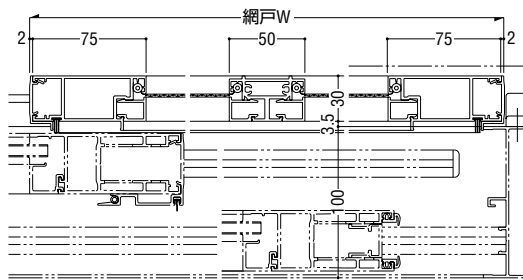

大型網戸

S = 1/5

100 mm

2枚建用

断熱
防音サッシ

防音サッシ

一般サッシ

共通商品

BL認定サッシ

断熱
防音サッシ
(防火)

防音サッシ
(防火)

共通商品
(防火)

アルミ樹脂
複合サッシ

パリアフリー
サッシ

換気商品

ブラインド
内蔵サッシ

出窓

収納型網戸

マンション
関連商品

共通付属品

その他の
商品

納まり参考図