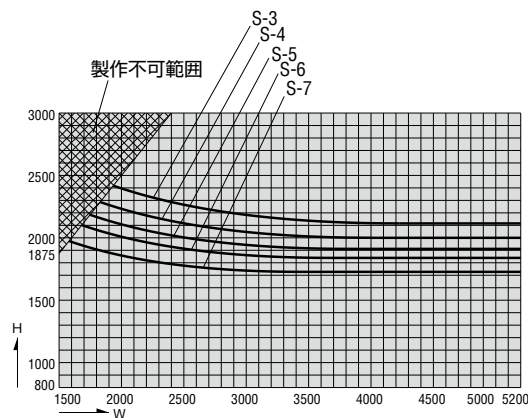

内観

※ヘーベシーベとは、ドイツ語の持ち上げ(Hebe)と、引戸(Schiebe)を組み合わせた商品名です。

ハンドル長さ

関連ページ

網戸	P. 520
共通付属品	P. 738
納まり参考図	P. 750

標準装備外部品	両面ハンドル
	鍵付片面ハンドル
	鍵付両面ハンドル
	着脱式片面ハンドル

製作制限

**S-7** <3600Pa>