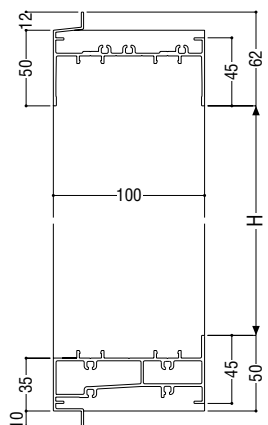

ALC枠(引違い・3枚建・4枚建・片引き共通)

- 断熱防音サッシ
- 防音サッシ
- 一般サッシ
- 共通商品
- BL認定サッシ
- 断熱防音サッシ(防火)
- 防音サッシ(防火)
- 共通商品(防火)
- 複合サッシ
- アルミ樹脂
- サッシ
- バリアフリー
- 換気商品
- フライト
- 内蔵サッシ
- 出窓
- 収納型網戸
- マンション
- 関連商品
- 共通付属品
- 商品
- その他の
- 納まり参考図