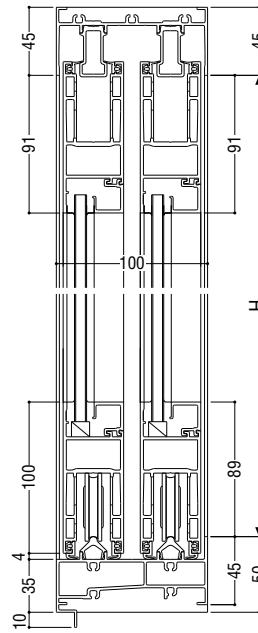

内観

※ヘーベシーベとは、ドイツ語の持ち上げ(Hebe)と、引戸(Schiebe)を組み合わせた商品名です。

ハンドル長さ

関連ページ

網戸	P. 520
共通付属品	P. 738
納まり参考図	P. 750

標準装備外部品	両面ハンドル
	鍵付片面ハンドル
	鍵付両面ハンドル
	着脱式片面ハンドル

製作制限

**S-7** <3600Pa>

# 3枚建・4枚建型式大型引戸

ガラス溝幅

**18mm**

**RC 枠**

性能仕様

耐風圧性	<b>S-7</b> (3600Pa)
気密性	<b>A-4</b> (2等級線)
水密性	<b>W-5</b> (500Pa)
遮音性	<b>T-2</b> (30等級線)

関連ページ

網戸	<b>P. 520</b>
共通付属品	<b>P. 738</b>
納まり参考図	<b>P. 750</b>