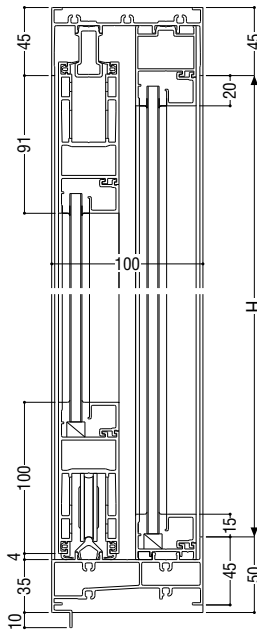

# 大型片引き戸

ガラス溝幅

18mm

RC 枠

性能仕様

耐風圧性	<b>S-7</b> (3600Pa)
気密性	<b>A-4</b> (2等級線)
水密性	<b>W-5</b> (500Pa)
遮音性	<b>T-2</b> (30等級線)

関連ページ

網戸	<b>P. 520</b>
共通付属品	<b>P. 738</b>
納まり参考図	<b>P. 750</b>

標準装備外部品	両面ハンドル
	鍵付片面ハンドル
	鍵付両面ハンドル
	着脱式片面ハンドル

製作制限

制作制限についてはP.473をご参照願います。

内動片引き

外動片引き

ALC枠(引違い・3枚建・4枚建・片引き共通)

- 断熱防音サッシ
- 防音サッシ
- 一般サッシ
- 共通商品
- BL認定サッシ
- 断熱防音サッシ(防火)
- 防音サッシ(防火)
- 共通商品(防火)
- 複合サッシ
- アルミ樹脂
- サッシ
- バリアフリー
- 換気商品
- フライト
- 内蔵サッシ
- 出窓
- 収納型網戸
- マンション
- 関連商品
- 共通付属品
- 商品
- その他の
- 納まり参考図

# 大型網戸

S = 1/5

100 mm

2枚建用

4枚建用

断熱  
防音サッシ

防音サッシ

一般サッシ