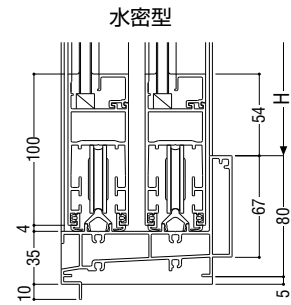

内観

※ヘーベシーベとは、ドイツ語の持ち上げ(Hebe)と、引戸(Schiebe)を組み合わせた商品名です。

ハンドル長さ

関連ページ

網戸	P. 520
共通付属品	P. 738
納まり参考図	P. 750

標準装備外部品	両面ハンドル
	鍵付片面ハンドル
	鍵付両面ハンドル
	着脱式片面ハンドル

製作制限

**S-7** <3600Pa>

# 3枚建・4枚建型式大型引戸

ガラス溝幅

**18mm**

**RC 枠**

性能仕様

耐風圧性	<b>S-7</b> (3600Pa)
気密性	<b>A-4</b> (2等級線)
水密性	<b>W-5</b> (500Pa)
遮音性	<b>T-2</b> (30等級線)

関連ページ

網戸	<b>P. 520</b>
共通付属品	<b>P. 738</b>
納まり参考図	<b>P. 750</b>