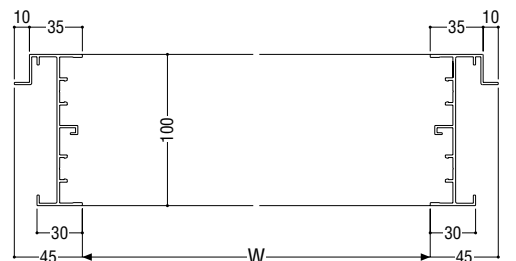

ALC枠(引違い・3枚建・4枚建・片引き共通)

- 断熱防音サッシ
- 防音サッシ
- 一般サッシ
- 共通商品
- BL認定サッシ
- 断熱防音サッシ(防火)
- 防音サッシ(防火)
- 共通商品(防火)
- 複合サッシ
- アルミ樹脂
- サッシ
- バリアフリー
- 換気商品
- フライト
- 内蔵サッシ
- 出窓
- 収納型網戸
- マンション
- 関連商品
- 共通付属品
- 商品
- その他の
- 納まり参考図