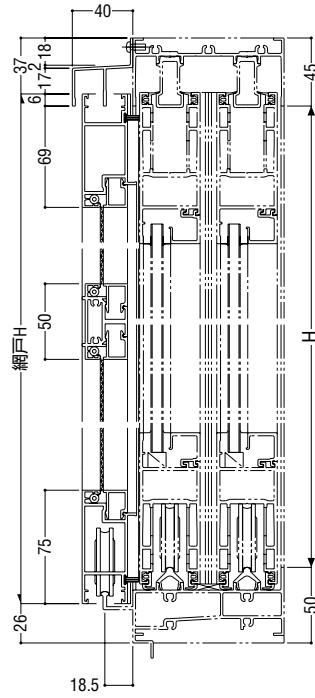

大型網戸

S = 1/5

100 mm