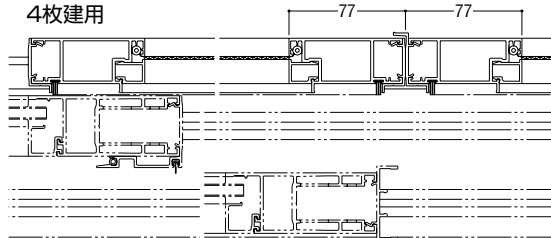

# 大型網戸

S = 1/5

100 mm

2枚建用

4枚建用

断熱  
防音サッシ

防音サッシ

一般サッシ